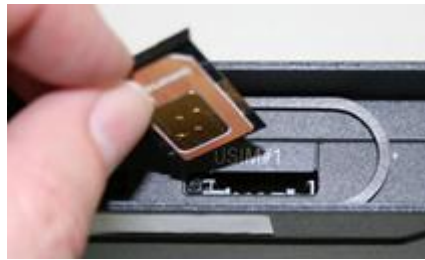

ĐẶC BIỆT

Sử dụng khe cắm SIM trực tiếp, chắc chắn, không dùng cổng USB như những sản phẩm khác => tiết kiệm thiết bị, đảm bảo tiếp xúc luôn tốt nhất

Tính năng Dual SIM cho phép sử dụng nhiều nhà mạng, nhiều gói cước khác nhau => đa dạng hóa dịch vụ theo nhu cầu